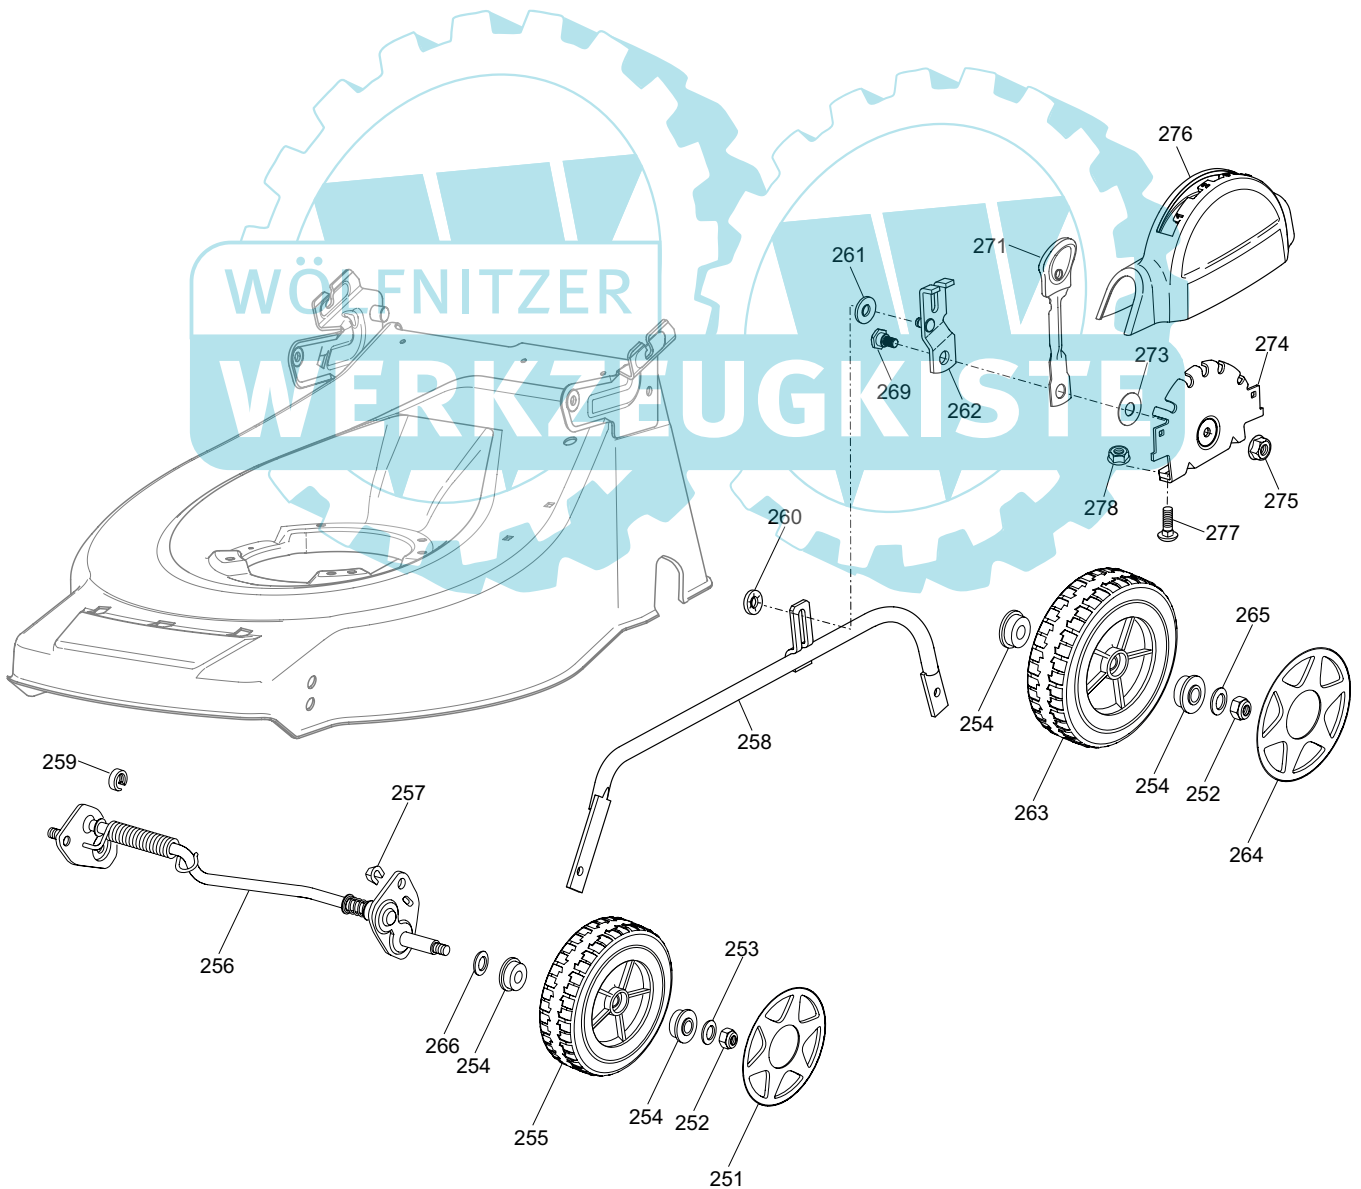

B103

Ausgabe Issue 2006- 1		Bild Nr Picture No B103		VARIOLUX 53 BCA H RADAUFHÄNGUNG GETRIEBE		VARIOLUX 53 BCA H WHEEL SUSPENSION TRANSMISSION		Seite Page 52	
Pos. Fig.	Anzahl/Quantity				Artikel Nr. Part No	Bezeichnung	Description	Satz Kit	Anmerkung Notes
251	2				1136-1701-01	Radkappe- grau	Hub cap- grey		
252	4				9747-0831-02	Mutter	Lock nut		
253	2				9699-0090-02	Scheibe	Flat washer		
254	8				1136-0655-01	Kugellager	Ball bearing		
255	2				1136-1520-01	Rad	Wheel		
256	1				1136-0712-01	Vorderradachse	Front wheel axle		
257	2				1136-0009-01	Schließplatte	Lock plate		
258	1				1136-1758-01	Höhenverstellstange	Height adjust rod		
259	1				1136-0658-01	Distanzring	Spacer		
260	1				9675-0009-02	Verriegelungsscheibe	Starlock		
261	1				1136-0006-01	Federscheibe	Elastic washer		
262	1				1136-1757-01	Halter	Attachment		
263	2				1136-0772-01	Rad	Wheel		
264	2				1136-1702-01	Radkappe- grau	Hub cap- grey		
265	2				1136-0006-01	Federscheibe	Elastic washer		
266	2				1136-0609-01	Elastische Scheibe	Elastic washer		
269	1				1136-1732-01	Schulterschraube	Shoulder bolt		
271	1				1136-1756-01	Höhenverstellhebel	Height adjust lever		
273	1				1136-0089-01	Scheibe	Washer		
274	1				1136-1740-01	Sektor	Height adjust sector		
275	1				9739-0831-22	Mutter	Nut		
276	1				1136-1693-01	Deckel	Cover		
277	2				9898-0616-16	Schraube	Screw		
278	2				9739-0631-22	Mutter	Nut		
401	2				1136-0653-01	Kranz	Ring gear		
402	1				1136-0690-01	Radschutz- links	Wheel protection- LH		
403	4				9650-0012-04	Seegersicherung	Circlip		
404	1				1136-0685-01	Ritzel- links	Pinion- LH		
405	2				1136-0632-01	Lager	Bearing		
406	1				1136-0689-01	Radschutz- rechts	Wheel protection- RH		
407	1				1136-0713-01	Hinterradachse	Rear wheel axle		
408	1				1136-0684-01	Ritzel- rechts	Pinion- RH		
410	1				1136-1748-01	Kupplungsdraht	Clutch cable		
411	1				1136-1456-01	Getriebe Kpl (schw)	Gearbox assy (black)		
412	1				1136-0692-01	Riemenscheibe	Pulley		
413	1				1136-0612-01	Stift	Pin		
414	1				1136-1454-01	Verstellstange	Adjustment rod		
415	1				1111-9746-01	Riemen	Belt		
416	2				1136-0697-01	Stift	Pin		
417	1				1136-0638-01	Buchse	Bush		
418	1				1136-0668-01	Feder	Spring		
419	1				1136-0091-01	Scheibe	Washer		
420	1				9747-0631-02	Mutter	Lock nut		
421	1				1136-0081-01	Nabenkapsel	Hub cap