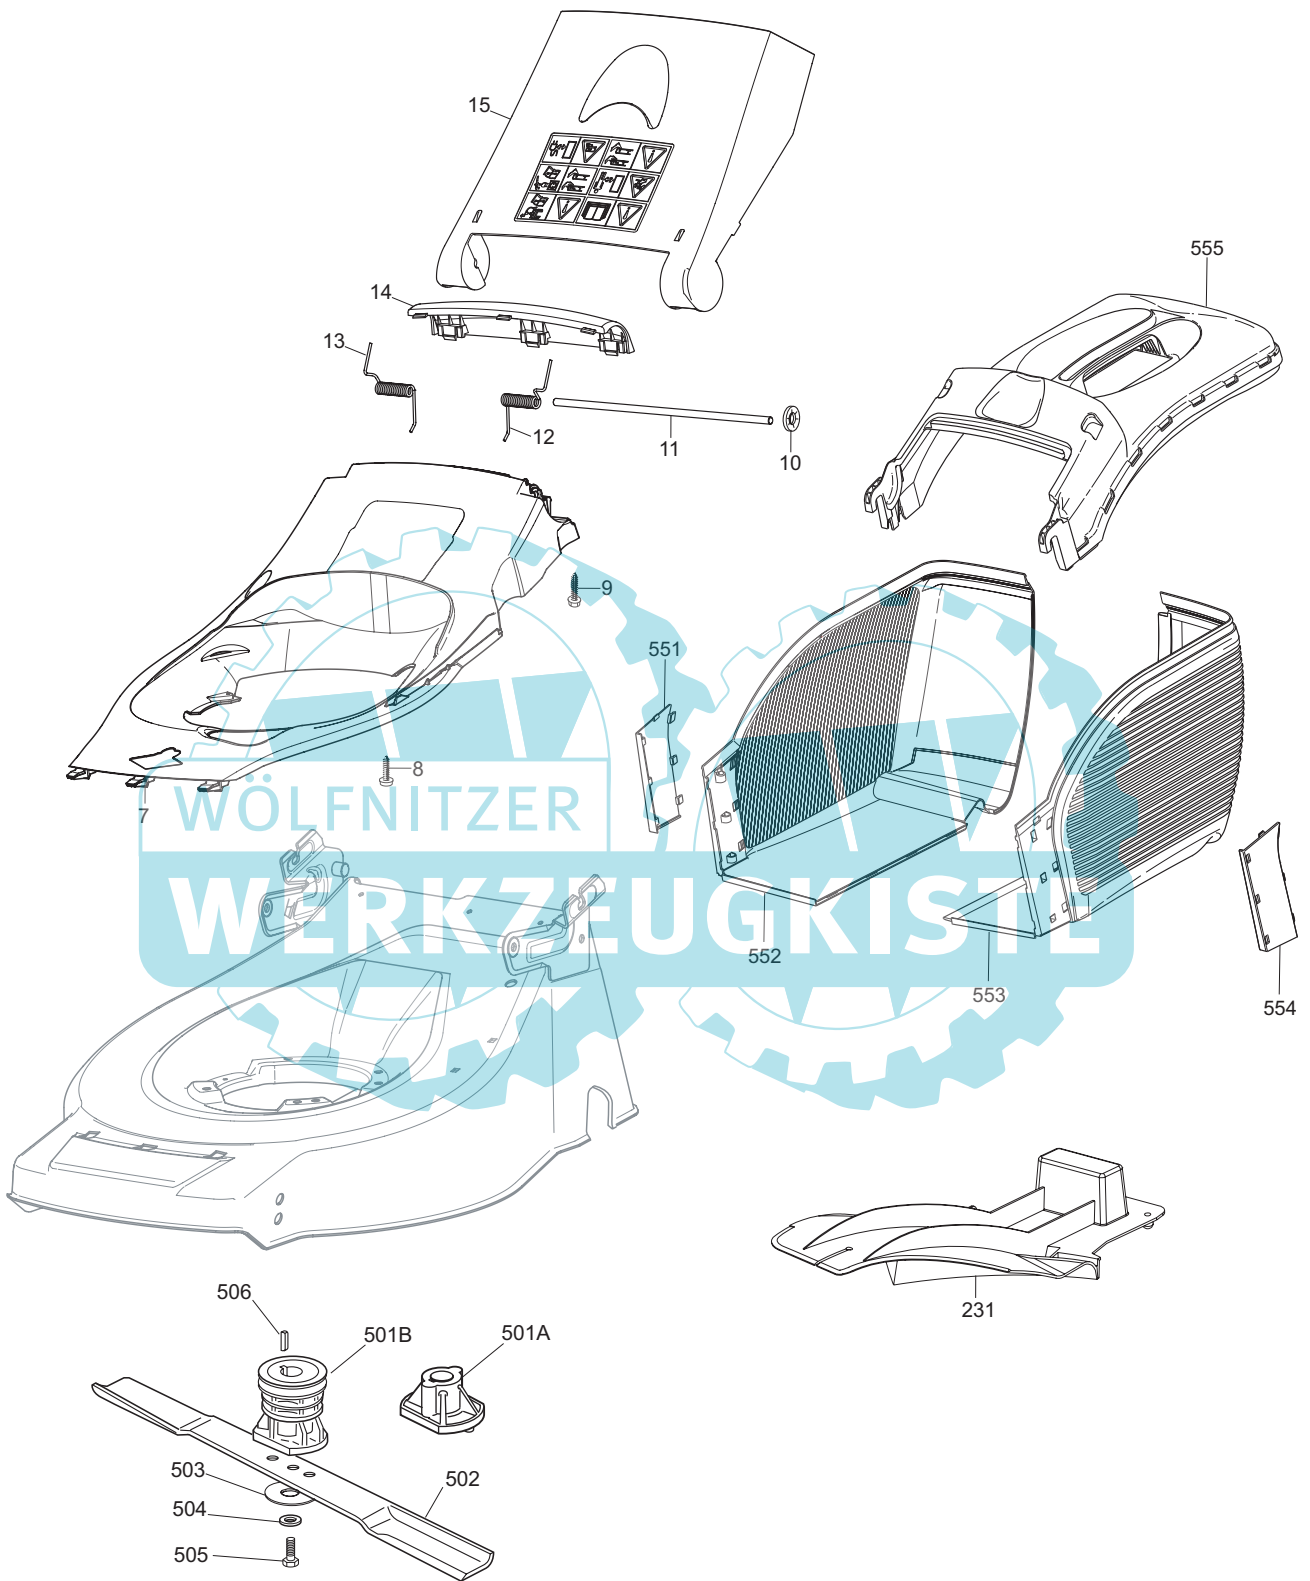

B109

Ausgabe Issue		Bild Nr Picture No		VARIOLUX 53 BC H- 53 BCA H CHASSIE HOLM	VARIOLUX 53 BC H- 53 BCA H CHASSIS HANDLE	Seite Page		
2006- 1		B109				46		
Pos. Fig.	Anzahl/Quantity			Artikel Nr. Part No	Bezeichnung	Description	Satz Kit	Anmerkung Notes
	53 BCH	53 BCAH						
	1	1		1136-1754-01	Gehäuse.....	Deck.....		
	2	3	3	1136-0615-01	Schraube .....	Screw.....		
	3	1	1	1136-0645-01	Schutz .....	Protection .....		
	4	4	4	9847-8119-16	Schraube .....	Screw.....		
	5		2	1136-0682-01	Platte .....	Plate.....		
	6	1	1	1136-0665-01	Gummieinsatz.....	Rubber insert .....		
	16	2	2	1136-0061-01	Propfen.....	Cap.....		
	17	1	1	1136-1761-01	Holm- Unterteil .....	Handle- lower .....		
	18	1	1	1136-1765-01	Holmrohr .....	Handle tube .....		
	19	1	1	1136-1763-01	Holm- Oberteil .....	Handle- upper.....		
	20	1	1	1136-1716-01	Handgriff .....	Handgrip .....		
	21	2	2	1136-1733-01	Bolzen.....	Pin.....		
	22	2	2	9675-0012-02	Verriegelungsscheibe .....	Locking washer .....		
	23	4	4	1136-1755-01	Hebel .....	Handle lever .....		
	24	4	4	1136-1738-01	Scheibe.....	Washer.....		
	25	4	4	1136-0309-01	Scheibe.....	Washer.....		
	26	4	4	1136-1721-01	Schloßrad .....	Locking knob .....		
	27	4	4	9799-0831-02	Mutter .....	Nut.....		
	28	2	2	1136-1746-01	Gummistopfen.....	Cap.....		
	29	2	2	1136-1709-01	Ringmutter .....	Ring nut .....		
	30	2	2	1136-1708-01	Griff .....	Knob.....		
X	31	2	2	1136-1982-01	Schraube .....	Screw.....		
	32	1	1	1136-1720-01	Griff- untere .....	Knob- lower .....		
	33	1	1	1136-1719-01	Griff- obere .....	Knob- upper .....		
	34	1	1	1136-1762-01	Holmrohr .....	Handle tube .....		
	35	2	2	9997-0835-16	Schraube .....	Screw.....	L = 35 mm	
	36	2	2	9739-0831-22	Mutter .....	Nut.....		
	37	1	1	9997-0835-16	Schraube .....	Screw.....	L = 35 mm	
	38	1	1	9699-0090-02	Scheibe.....	Flat washer.....		
	39	1	1	9747-0831-02	Mutter .....	Lock nut .....		
	40	1	1	1136-1722-01	Seilführer.....	Guide spring .....		
	41	1	1	1136-1751-01	Motorbremsdraht .....	Engine brake cable .....		
	42	1	1	1136-1343-01	Seilöse.....	Rope guide.....		
	43	1	1	9747-0531-02	Mutter .....	Nut.....		
	44	1	1	1136-0765-01	Gasdraht.....	Throttle cable .....		
	45	1	1	9699-0028-02	Scheibe.....	Flat washer.....		
	46	1	1	1136-1680-01	Schraube .....	Screw.....		
	47	1	1	1136-1747-01	Deckel.....	Cap.....		
X	51	6	6	1136-1982-01	Schraube .....	Screw.....		
	52	1	1	1136-1710-01	Schutz .....	Protection .....		
	53	1	1	1136-1743-01	Stütz .....	Support.....		
	54	1	2	1136-1744-01	Stütz .....	Support.....		
	55	2	4	9836-9116-12	Schraube .....	Screw.....		
	56	1	1	1136-1717-01	Regulierbügel .....	Control lever .....		
	57	1	1	1136-1712-01	Schutz .....	Protection .....		
	58	2	2	1136-1692-01	Deckel.....	Cap.....		
	59	1	1	1136-1734-01	Deckel.....	Cover plate .....		
	60		1	1136-1718-01	Regulierbügel .....	Control lever .....		
	62	1	1	1136-1766-01	Gashebel.....	Throttle lever.....		
	63	1	1	1136-1742-01	Stütz .....	Support.....		
	64	1	1	9997-0625-16	Schraube .....	Screw.....		
	65	1	1	1136-0608-01	Scheibe.....	Washer.....		
	66	2	2	9699-0060-02	Scheibe.....	Flat washer.....		
	67	1	1	9747-0631-02	Mutter .....	Lock nut .....		
	103	1	1	1136-1713-01	Schutz .....	Protection .....		
	104	1	1	1136-1711-01	Schutz .....	Protection .....		
	105	2	2	1136-1692-01	Deckel.....	Cap.....		
X	106	4	4	1136-1982-01	Schraube .....	Screw.....		
	111	1	1	1136-1768-01	Schraubensatz .....	Screw set .....		