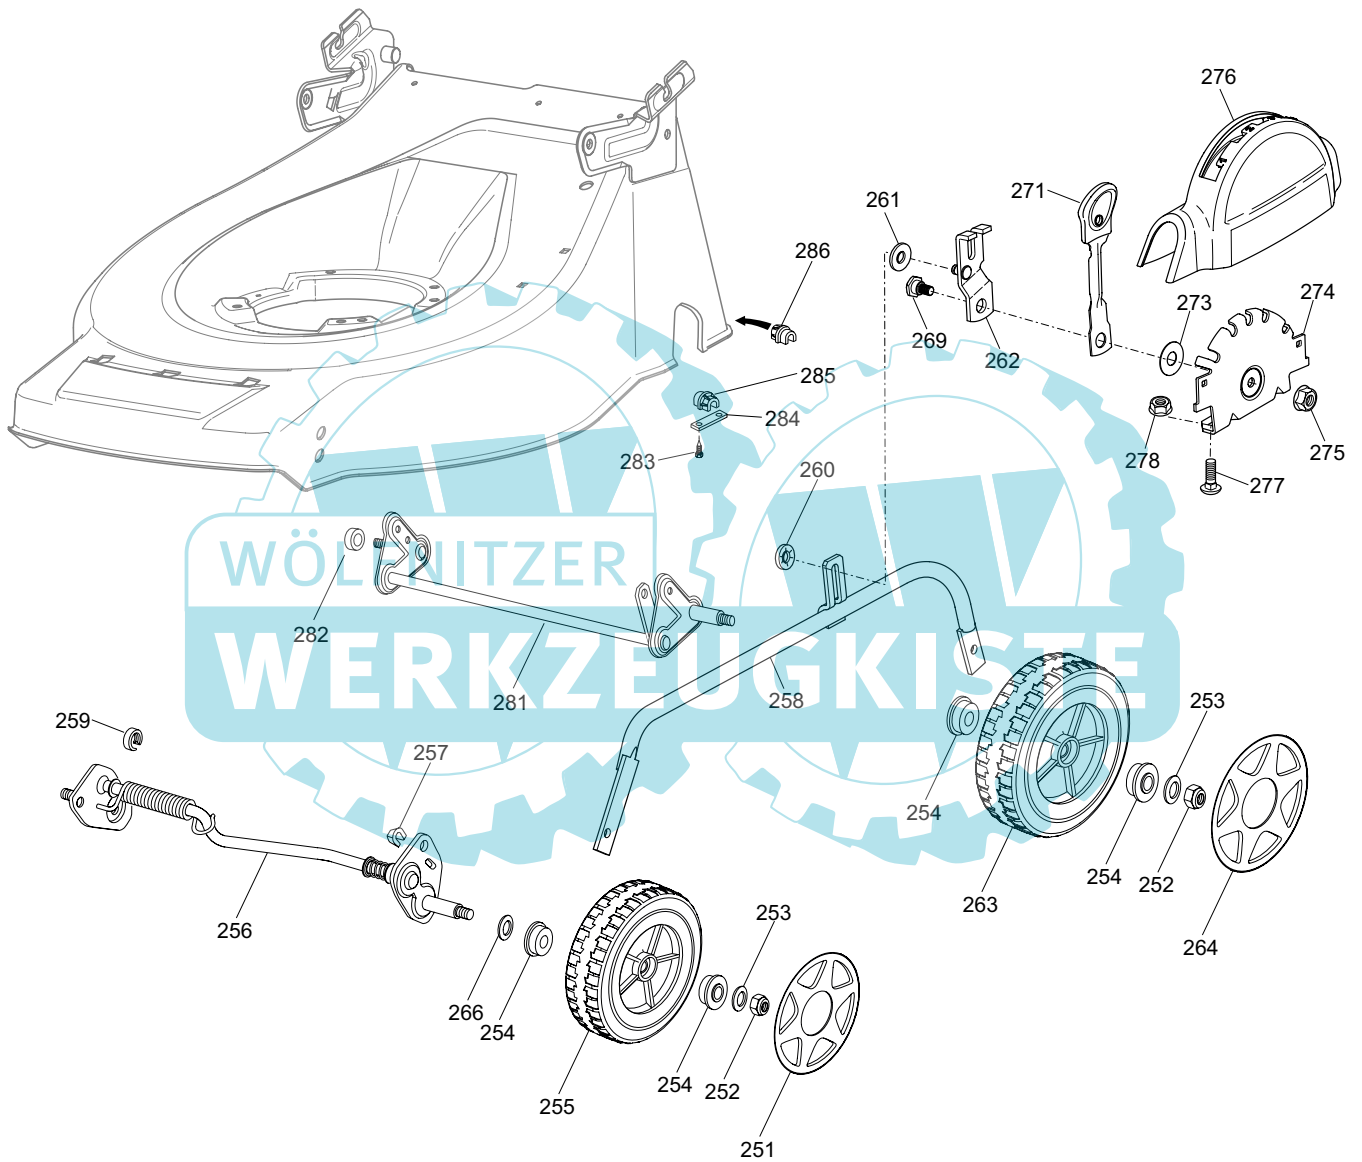

B107

Ausgabe Issue		Bild Nr Picture No		VARIOLUX 53 BC H RADAUFHÄNGUNG	VARIOLUX 53 BC H WHEEL SUSPENSION	Seite Page		
2006- 1		B107				50		
Pos. Fig.	Anzahl/Quantity			Artikel Nr. Part No	Bezeichnung	Description	Satz Kit	Anmerkung Notes
251	2			1136-1701-01	Radkappe- grau	Hub cap- grey		
252	4			9747-0831-02	Mutter	Lock nut		
253	4			9699-0090-02	Scheibe	Flat washer		
254	8			1136-0655-01	Kugellager	Ball bearing		
255	2			1136-1520-01	Rad	Wheel		
256	1			1136-0712-01	Vorderradachse	Front wheel axle		
257	2			1136-0009-01	Schließplatte	Lock plate		
258	1			1136-1758-01	Höhenverstellstange	Height adjust rod		
259	1			1136-0658-01	Distanzring	Spacer		
260	1			9675-0009-02	Verriegelungsscheibe	Starlock		
261	1			1136-0006-01	Federscheibe	Elastic washer		
262	1			1136-1757-01	Halter	Attachment		
263	2			1136-0772-01	Rad	Wheel		
264	2			1136-1702-01	Radkappe- grau	Hub cap- grey		
266	4			1136-0609-01	Elastische Scheibe	Elastic washer		
269	1			1136-1732-01	Schulterschraube	Shoulder bolt		
271	1			1136-1756-01	Höhenverstellhebel	Height adjust lever		
273	1			1136-0089-01	Scheibe	Washer		
274	1			1136-1740-01	Sektor	Height adjust sector		
275	1			9739-0831-22	Mutter	Nut		
276	1			1136-1693-01	Deckel	Cover		
277	2			9898-0616-16	Schraube	Screw		
278	2			9739-0631-22	Mutter	Nut		
281	1			1136-0729-01	Hinterradachse	Rear wheel axle		
282	1			1136-0657-01	Distanzring	Spacer		
283	4			9847-8119-16	Schraube	Screw		
284	2			1136-0681-01	Platte	Plate		
285	1			1136-0636-01	Buchse- links	Bush- LH		
286	1			1136-0635-01	Buchse- rechts	Bush- RH