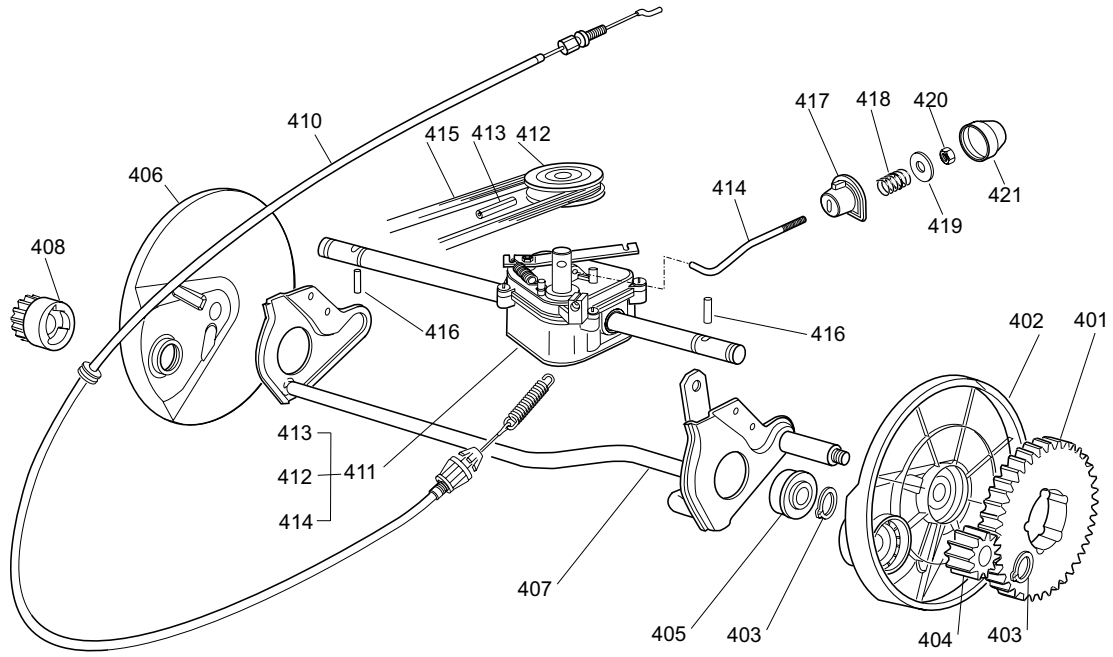

B103

Ausgabe Issue 2006- 1		Bild Nr Picture No B103		VARIOLUX 53 BCA H RADAUFHÄNGUNG GETRIEBE		VARIOLUX 53 BCA H WHEEL SUSPENSION TRANSMISSION		Seite Page 52	
Pos. Fig.	Anzahl/Quantity				Artikel Nr. Part No	Bezeichnung	Description	Satz Kit	Anmerkung Notes
251	2				1136-1701-01	Radkappe- grau	Hub cap- grey		
252	4				9747-0831-02	Mutter	Lock nut		
253	2				9699-0090-02	Scheibe	Flat washer		
254	8				1136-0655-01	Kugellager	Ball bearing		
255	2				1136-1520-01	Rad	Wheel		
256	1				1136-0712-01	Vorderradachse	Front wheel axle		
257	2				1136-0009-01	Schließplatte	Lock plate		
258	1				1136-1758-01	Höhenverstellstange	Height adjust rod		
259	1				1136-0658-01	Distanzring	Spacer		
260	1				9675-0009-02	Verriegelungsscheibe	Starlock		
261	1				1136-0006-01	Federscheibe	Elastic washer		
262	1				1136-1757-01	Halter	Attachment		
263	2				1136-0772-01	Rad	Wheel		
264	2				1136-1702-01	Radkappe- grau	Hub cap- grey		
265	2				1136-0006-01	Federscheibe	Elastic washer		
266	2				1136-0609-01	Elastische Scheibe	Elastic washer		
269	1				1136-1732-01	Schulterschraube	Shoulder bolt		
271	1				1136-1756-01	Höhenverstellhebel	Height adjust lever		
273	1				1136-0089-01	Scheibe	Washer		
274	1				1136-1740-01	Sektor	Height adjust sector		
275	1				9739-0831-22	Mutter	Nut		
276	1				1136-1693-01	Deckel	Cover		
277	2				9898-0616-16	Schraube	Screw		
278	2				9739-0631-22	Mutter	Nut		
401	2				1136-0653-01	Kranz	Ring gear		
402	1				1136-0690-01	Radschutz- links	Wheel protection- LH		
403	4				9650-0012-04	Seegersicherung	Circlip		
404	1				1136-0685-01	Ritzel- links	Pinion- LH		
405	2				1136-0632-01	Lager	Bearing		
406	1				1136-0689-01	Radschutz- rechts	Wheel protection- RH		
407	1				1136-0713-01	Hinterradachse	Rear wheel axle		
408	1				1136-0684-01	Ritzel- rechts	Pinion- RH		
410	1				1136-1748-01	Kupplungsdraht	Clutch cable		
411	1				1136-1456-01	Getriebe Kpl (schw)	Gearbox assy (black)		
412	1				1136-0692-01	Riemenscheibe	Pulley		
413	1				1136-0612-01	Stift	Pin		
414	1				1136-1454-01	Verstellstange	Adjustment rod		
415	1				1111-9746-01	Riemen	Belt		
416	2				1136-0697-01	Stift	Pin		
417	1				1136-0638-01	Buchse	Bush		
418	1				1136-0668-01	Feder	Spring		
419	1				1136-0091-01	Scheibe	Washer		
420	1				9747-0631-02	Mutter	Lock nut		
421	1				1136-0081-01	Nabenkapsel	Hub cap